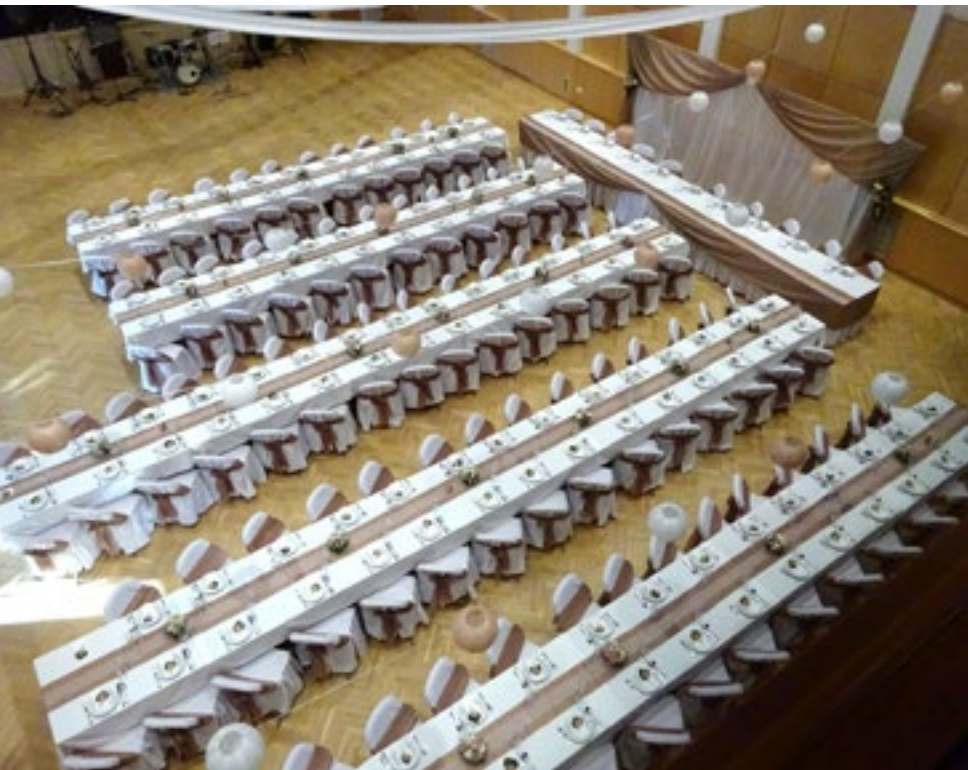

**2016. szeptember 3.**

Feleki színpad nélkül  
+ foyer

**2016. szeptember 10.**

Feleki színpad nélkül

+ foyer

Catering: Budapest Party Service

**2016. szeptember 17.**

Feleki színpad nélkül